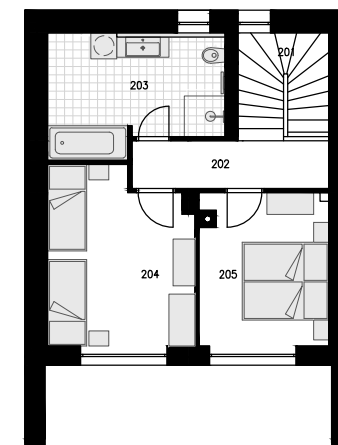

KARTA CHATY UP02

Chatka bude předána včetně vybavení. Více informací o vybavení a standardech v příloze č.04 - Technický standard a příloze č.05 - Bytový standard.

ZÁKLADNÍ INFORMACE

DISPOZICE **4+KK** PODLAHOVÁ PLOCHA* **115,8 m²** POČET PARK. STÁNÍ **2** CENA VČ. DPH **14 219 766 Kč**

1.PP:

1S01	SAUNA ZÁDVEŘÍ	4,9	m²
1S02	SAUNA	4,3	m²
1S03	TECHNICKÁ MÍSTNOST	8,9	m²
1S04	TECHNICKÁ MÍSTNOST	5,3	m²

PLOCHA PŘÍČEK 1,6 m²

PODLAHOVÁ PLOCHA 1.PP* 25,0 m²

1.NP:

101	ZÁDVEŘÍ	4,2	m²
102	SCHODIŠTĚ	3,1	m²
103	WC	1,4	m²
104	LOŽNICE	9,6	m²
105	OBÝVACÍ POKOJ S KK	26,4	m²
106	TERASA	12,0	m²
107	ZAHRADA	34,8	m²

PLOCHA PŘÍČEK 3,4 m²

PODLAHOVÁ PLOCHA 1.NP* 48,1 m²

2.NP:

201	SCHODIŠTĚ		
202	CHODBA	5,0	m²
203	KOUPELNA	10,6	m²
204	LOŽNICE	13,6	m²
205	LOŽNICE	10,8	m²

PLOCHA PŘÍČEK 2,7 m²

PODLAHOVÁ PLOCHA 2.NP* 42,7 m²

PODLAHOVÁ PLOCHA CELKEM* 115,8 m²

2.NP