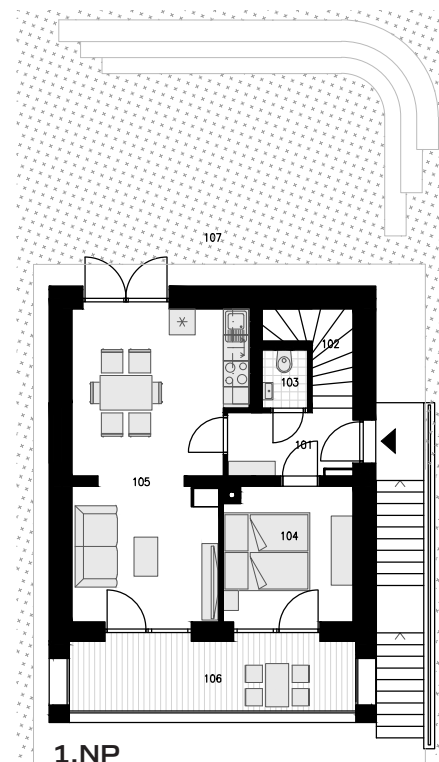

KARTA CHATY UP02

Chatka bude předána včetně vybavení. Více informací o vybavení a standardech v příloze č.04 - Technický standard a příloze č.05 - Bytový standard.

ZÁKLADNÍ INFORMACE

DISPOZICE **4+KK** PODLAHOVÁ PLOCHA* **115,8 m²** POČET PARK. STÁNÍ **2** CENA VČ. DPH **14 219 766 Kč**

1.PP:

1S01	SAUNA ZÁDVEŘÍ	4,9	m²
1S02	SAUNA	4,3	m²
1S03	TECHNICKÁ MÍSTNOST	8,9	m²
1S04	TECHNICKÁ MÍSTNOST	5,3	m²

PLOCHA PŘÍČEK 1,6 m²

PODLAHOVÁ PLOCHA 1.PP* 25,0 m²

1.NP:

101	ZÁDVEŘÍ	4,2	m²
102	SCHODIŠTĚ	3,1	m²
103	WC	1,4	m²
104	LOŽNICE	9,6	m²
105	OBÝVACÍ POKOJ S KK	26,4	m²
106	TERASA	12,0	m²
107	ZAHRADA	34,8	m²

PLOCHA PŘÍČEK 3,4 m²

PODLAHOVÁ PLOCHA 1.NP* 48,1 m²

2.NP:

201	SCHODIŠTĚ		
202	CHODBA	5,0	m²
203	KOUPELNA	10,6	m²
204	LOŽNICE	13,6	m²
205	LOŽNICE	10,8	m²

PLOCHA PŘÍČEK 2,7 m²

PODLAHOVÁ PLOCHA 2.NP* 42,7 m²

PODLAHOVÁ PLOCHA CELKEM* 115,8 m²

1.NP