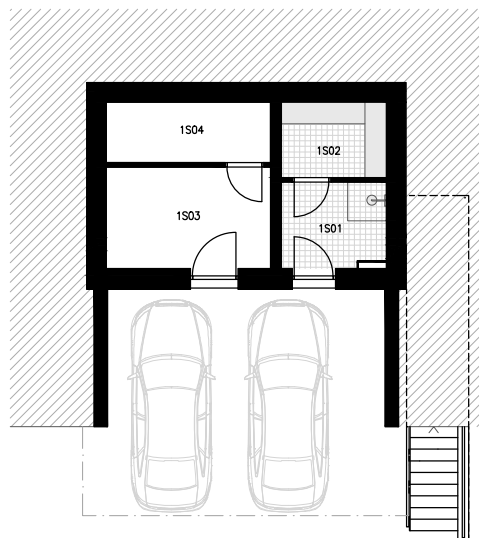

KARTA CHATY UP02

Chatka bude předána včetně vybavení. Více informací o vybavení a standardech v příloze č.04 - Technický standard a příloze č.05 - Bytový standard.

ZÁKLADNÍ INFORMACE

DISPOZICE **4+KK** PODLAHOVÁ PLOCHA* **115,8 m²** POČET PARK. STÁNÍ **2** CENA VČ. DPH **14 219 766 Kč**

1.PP:

1S01	SAUNA ZÁDVEŘÍ	4,9	m²
1S02	SAUNA	4,3	m²
1S03	TECHNICKÁ MÍSTNOST	8,9	m²
1S04	TECHNICKÁ MÍSTNOST	5,3	m²

PLOCHA PŘÍČEK 1,6 m²

PODLAHOVÁ PLOCHA 1.PP* 25,0 m²

1.NP:

101	ZÁDVEŘÍ	4,2	m²
102	SCHODIŠTĚ	3,1	m²
103	WC	1,4	m²
104	LOŽNICE	9,6	m²
105	OBÝVACÍ POKOJ S KK	26,4	m²
106	TERASA	12,0	m²
107	ZAHRADA	34,8	m²

PLOCHA PŘÍČEK 3,4 m²

PODLAHOVÁ PLOCHA 1.NP* 48,1 m²

2.NP:

201	SCHODIŠTĚ		
202	CHODBA	5,0	m²
203	KOUPELNA	10,6	m²
204	LOŽNICE	13,6	m²
205	LOŽNICE	10,8	m²

PLOCHA PŘÍČEK 2,7 m²

PODLAHOVÁ PLOCHA 2.NP* 42,7 m²

PODLAHOVÁ PLOCHA CELKEM* 115,8 m²

1.PP