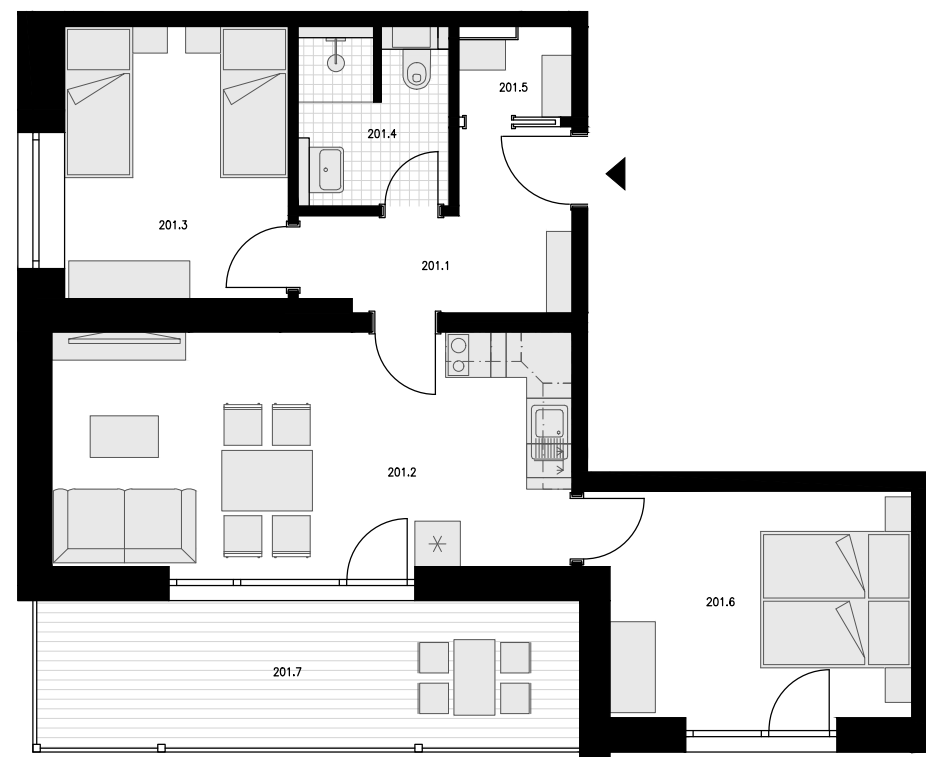

VÝČET MÍSTNOSTÍ:

201.1	PŘEDSÍŇ	6,3	m²
201.2	POKOJ S KK	21,9	m²
201.3	POKOJ	10,7	m²
201.4	KOUPELNA	4,1	m²
201.5	ŠATNA	1,7	m²
201.6	POKOJ	12,7	m²
201.7	TERASA	14,7	m²

PLOCHA PŘÍČEK 4,4 m²

PODLAHOVÁ PLOCHA CELKEM* 61,8 m²