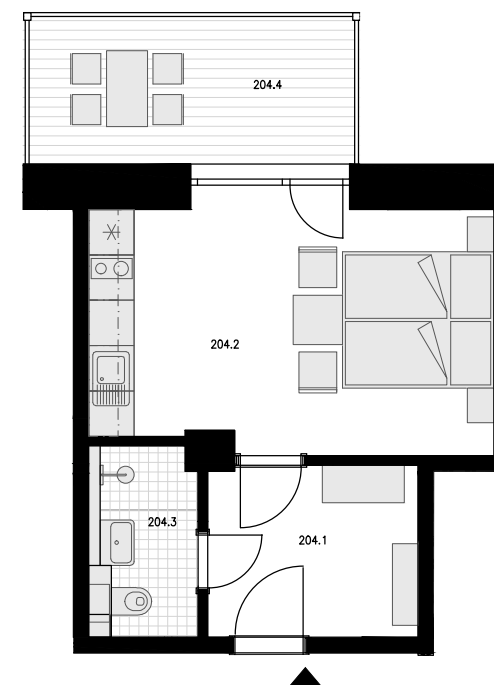

KARTA UBYTOVACÍ JEDNOTKY Č. 204

Ubytovací jednotka bude předána včetně vybavení. Více informací o vybavení a standardech v příloze č.04 - Technický standard a příloze č.05 - Bytový standard.

ZÁKLADNÍ INFORMACE

DISPOZICE **1+KK** PODLAHOVÁ PLOCHA* **28,4 m²** PODLAŽÍ **2.NP** POČET PARK. STÁNÍ **1**

VÝČET MÍSTNOSTÍ:

204.1	PŘEDSÍŇ	6,3	m²
204.2	POKOJ S KK	17,6	m²
204.3	KOUPELNA	3,1	m²
204.4	TERASA	8,7	m²

PLOCHA PŘÍČEK 1,4 m²

PODLAHOVÁ PLOCHA CELKEM* 28,4 m²

2 1 0,5 m