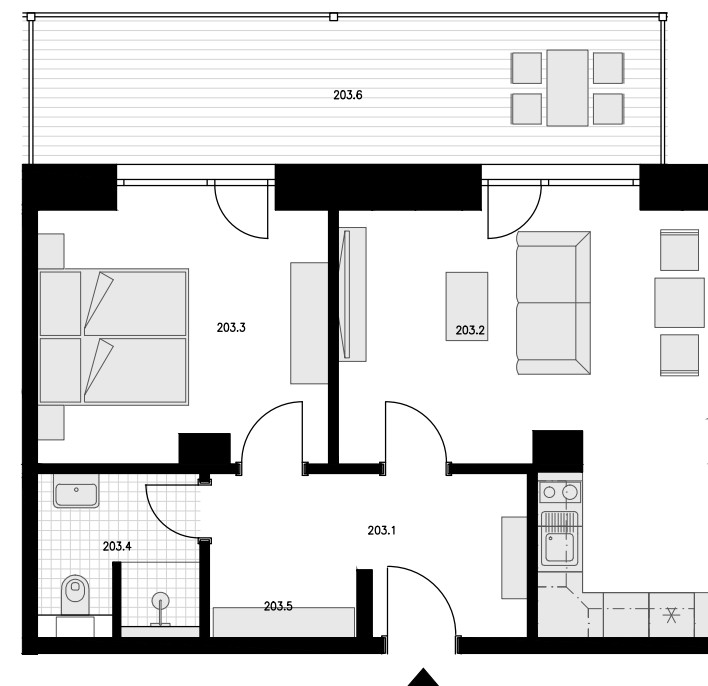

KARTA UBYTOVACÍ JEDNOTKY Č. 203

Ubytovací jednotka bude předána včetně vybavení. Více informací o vybavení a standardech v příloze č.04 - Technický standard a příloze č.05 - Bytový standard.

ZÁKLADNÍ INFORMACE

DISPOZICE **2+KK** PODLAHOVÁ PLOCHA* **51,5 m²** PODLAŽÍ **2.NP** POČET PARK. STÁNÍ **1**

VÝČET MÍSTNOSTÍ:

203.1	PŘEDSÍŇ	7,2	m²
203.2	POKOJ S KK	22,0	m²
203.3	POKOJ	13,3	m²
203.4	KOUPELNA	4,1	m²
203.5	ŠATNA	1,8	m²
203.6	TERASA	16,9	m²

PLOCHA PŘÍČEK 3,1 m²

PODLAHOVÁ PLOCHA CELKEM* 51,5 m²

2 1 0,5 m